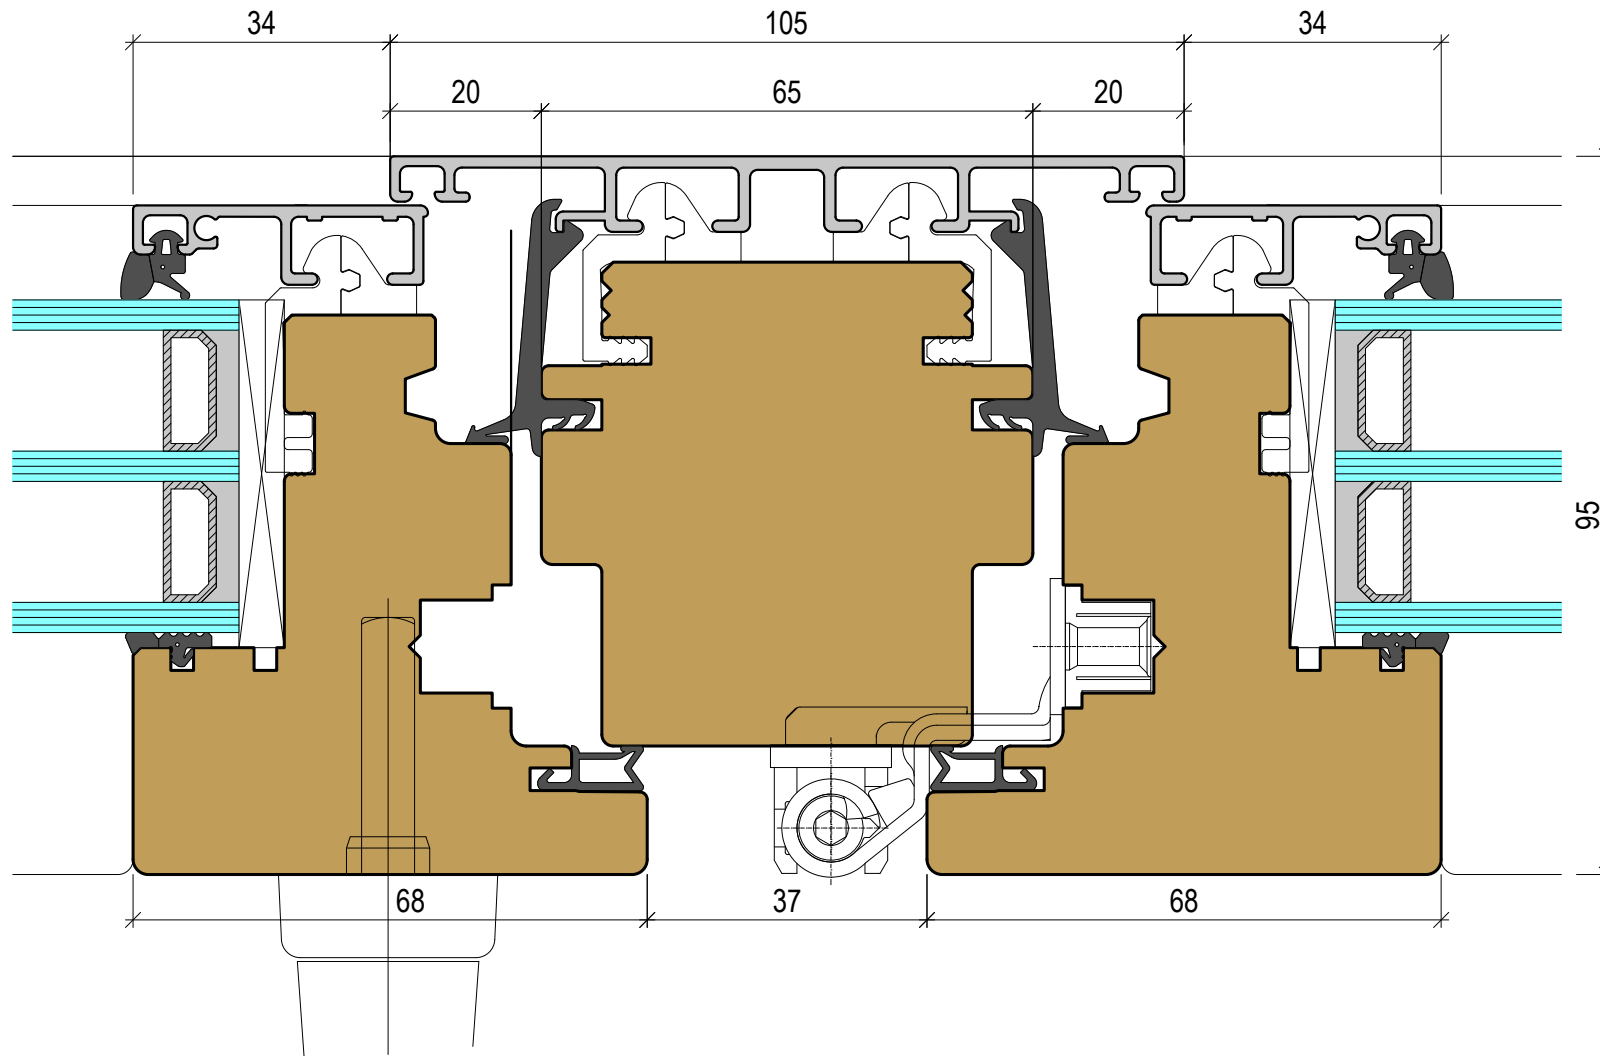

Detail Mittelpartie (Stulp)

3p-864-68 V 401

Fenster in Holz-Metall

3p-864-68 V

Detail Setzholz

3p-864-68 V 501

Fenster in Holz-Metall
3p-864-68 V
Detail Kämpfer

3p-864-68 V 601