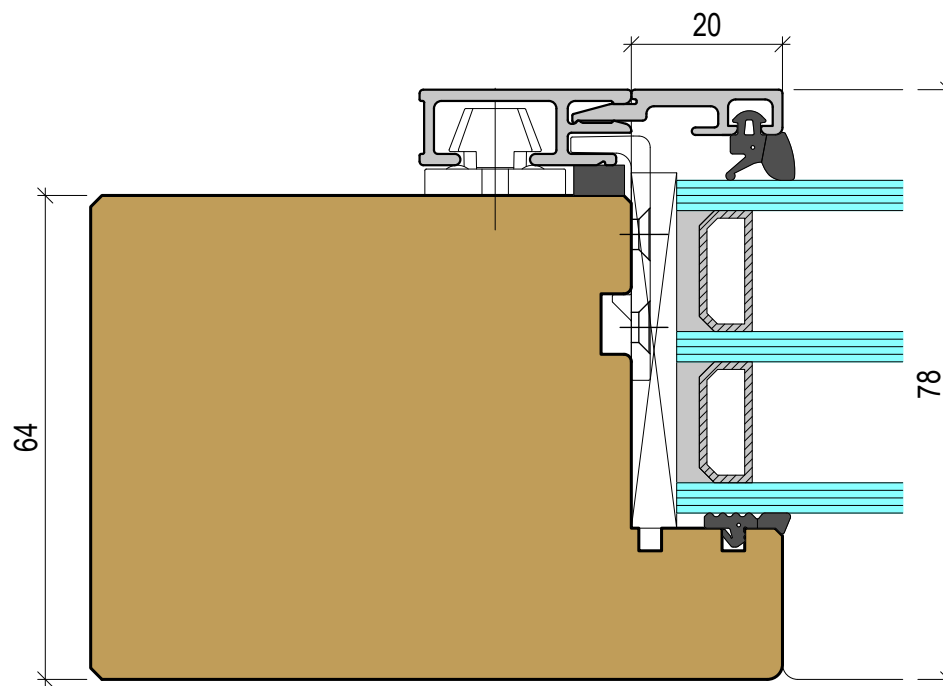

Fenster in Holz-Metall
3p-864-68 V
Detail seitlich

3p-864-68 V 305

Fenster in Holz-Metall

3p-864-68 V

Detail seitlich

3p-864-68 V 308

Fenster in Holz-Metall

3p-864-68 V

Detail Mittelpartie (Stulp)

3p-864-68 V 401

Fenster in Holz-Metall

3p-864-68 V

Detail Setzholz

3p-864-68 V 501

Fenster in Holz-Metall
3p-864-68 V
Detail Kämpfer

3p-864-68 V 601