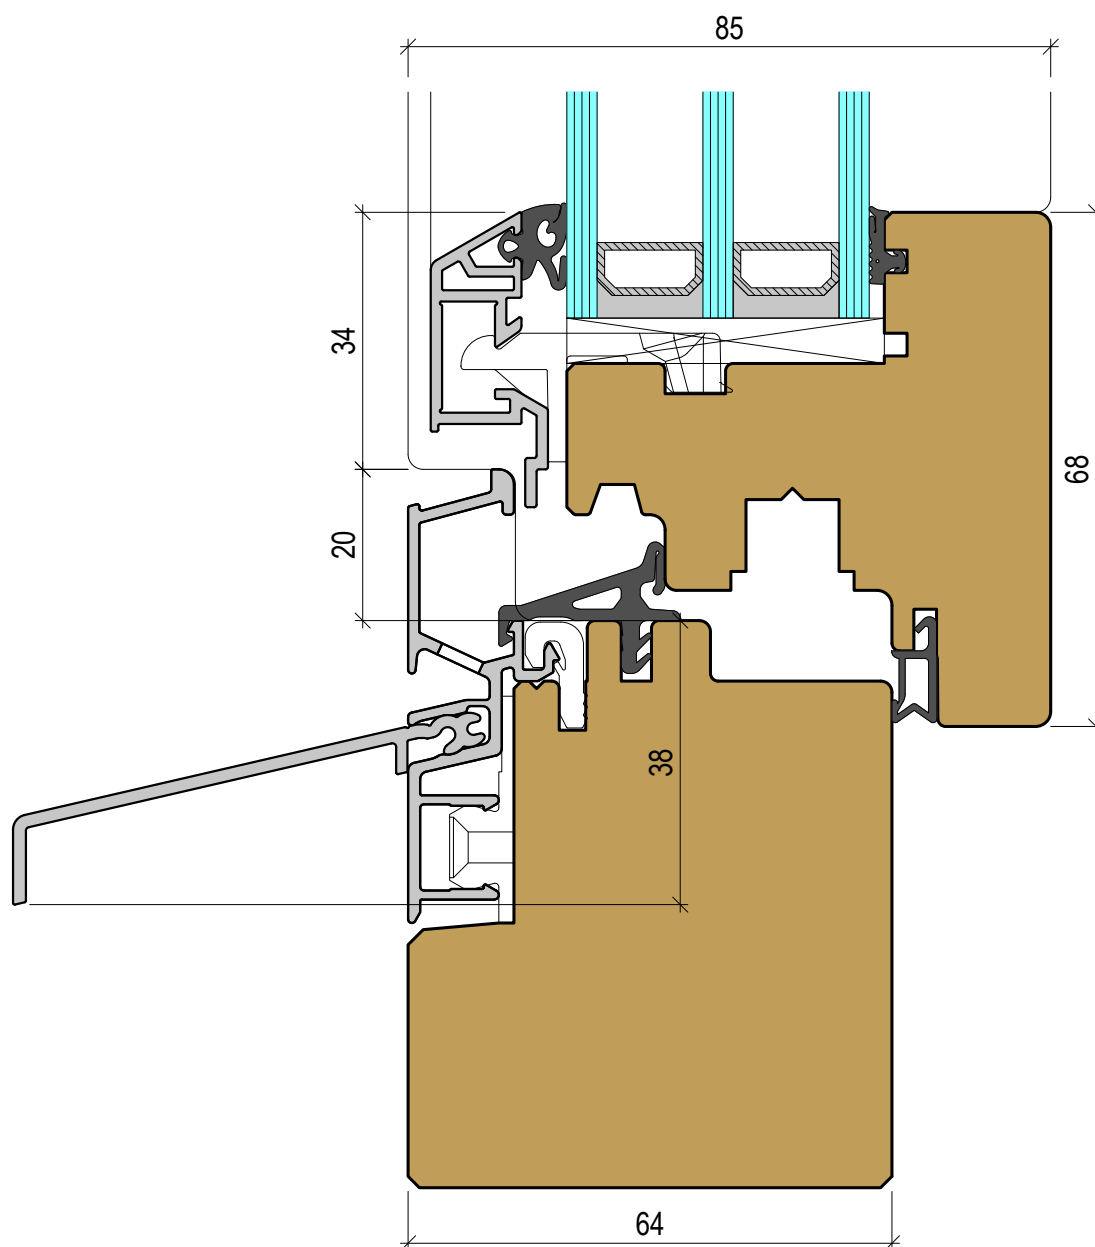

# Fenster in Holz-Metall

3p-464-68 L

*Detail unten*

3p-464-68 L 201

## 3p-464-68 L

*Detail Mittelpartie (Stulp)*

3p-464-68 L 401